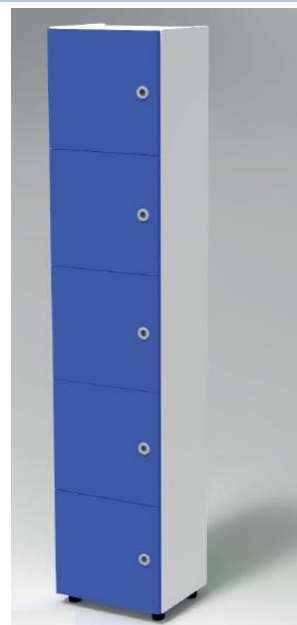

La Lucerna

CODICE ARTICOLO

VAS7415AP

Dimensioni (cm)

41x32x200h

MODULO

5 VANI E 5 ANTE

CARATTERISTICHE TECNICHE

Mobile cubetto a cinque vani e cinque ante. Realizzato in melaminico spessore 18mm con bordo ABS. Dotato di piedini in plastica con meccanismo livellatore.

FOTO ARTICOLO

COLORI ANTE DISPONIBILI *

ARANCIO